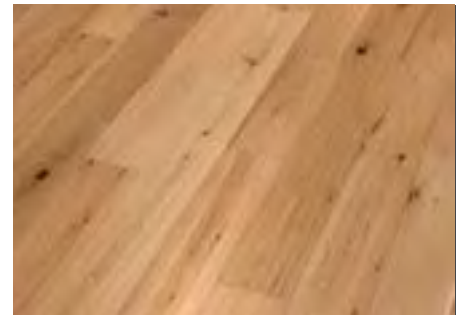

Art.-Nr.: 52...EI35
**EICHE ASTIG HANDGEHOBELT
GEÖLT**
vormals Safari

58,15 €