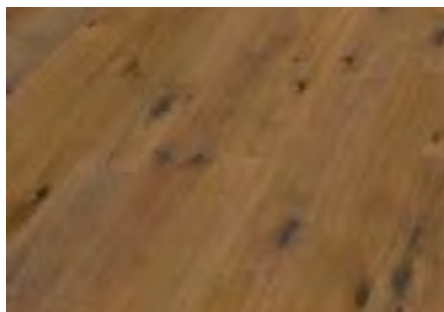

50,20 €

Art.-Nr.: 52...EI42  
**EICHE COUNTY GEBÜRSTET  
WEISS GEÖLT**  
vormals Rustikal weiß/Wendel

53,20 €

Maße: Länge 186,0 cm | Breite: 18,9 cm | Stärke: 15,0 mm

Art.-Nr.: 52...EI50  
**EICHE ASTIG GEBÜRSTET  
GEÖLT**  
vormals Country/Endres

48,65 €

Art.-Nr.: 52...EI70  
**EICHE ASTIG GEBÜRSTET  
GERÄUCHERT WEISS GEÖLT  
NEU!**

59,20 €

Art.-Nr.: 52...EI35  
**EICHE ASTIG HANDGEHOBELT  
GEÖLT**  
vormals Safari

58,15 €

Art.-Nr.: 51...EI35  
**EICHE ASTIG HANDGEHOBELT  
ROHOPTIK**  
vormals Maine

63,50 €

Art.-Nr.: 52...EI45  
**EICHE ASTIG HANDGEHOBELT  
GERÄUCHERT**  
vormals Colorado

63,50 €

Art.-Nr.: 52...EI55  
**EICHE ASTIG HANDGEHOBELT  
GERÄUCHERT WEISS GEÖLT  
NEU!**

63,50 €

Maße: Länge 220,0 cm | Breite: 26,0 cm | Stärke: 15,0 mm