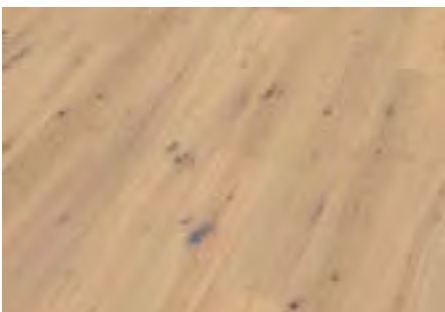

50,20 €

Art.-Nr.: 52...EI42  
**EICHE COUNTY GEBÜRSTET  
WEISS GEÖLT**  
vormals Rustikal weiß/Wendel

53,20 €

Maße: Länge 186,0 cm | Breite: 18,9 cm | Stärke: 15,0 mm

Art.-Nr.: 52...EI50  
**EICHE ASTIG GEBÜRSTET  
GEÖLT**  
vormals Country/Endres

48,65 €

Art.-Nr.: 52...EI70  
**EICHE ASTIG GEBÜRSTET  
GERÄUCHERT WEISS GEÖLT  
NEU!**

59,20 €

Art.-Nr.: 52...EI35  
**EICHE ASTIG HANDGEHOBELT  
GEÖLT**  
vormals Safari

58,15 €

Art.-Nr.: 51...EI35  
**EICHE ASTIG HANDGEHOBELT  
ROHOPTIK**  
vormals Maine

63,50 €

Art.-Nr.: 52...EI45  
**EICHE ASTIG HANDGEHOBELT  
GERÄUCHERT**  
vormals Colorado

63,50 €

Art.-Nr.: 52...EI55  
**EICHE ASTIG HANDGEHOBELT  
GERÄUCHERT WEISS GEÖLT  
NEU!**

63,50 €

Maße: Länge 220,0 cm | Breite: 26,0 cm | Stärke: 15,0 mm