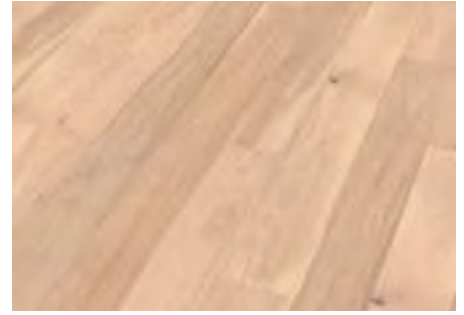

## EICHE ASTIG

gebürstet, geölt

Maße: Länge 190,0 cm | Breite: 18,9 cm | Stärke: 15,0 mm

Art.-Nr.: 52...EI26  
**EICHE NATUR/SELECT  
GEBÜRSTET, GEÖLT**  
vormals Linhart

67,00 €

Art.-Nr.: 52...EI46  
**EICHE COUNTRY GEBÜRSTET  
GEÖLT**  
vormals Rustikal/Clewin

50,20 €

Art.-Nr.: 52...EI42  
**EICHE COUNTY GEBÜRSTET  
WEISS GEÖLT**  
vormals Rustikal weiß/Wendel

53,20 €

Maße: Länge 186,0 cm | Breite: 18,9 cm | Stärke: 15,0 mm

Art.-Nr.: 52...EI50  
**EICHE ASTIG GEBÜRSTET  
GEÖLT**  
vormals Country/Endres