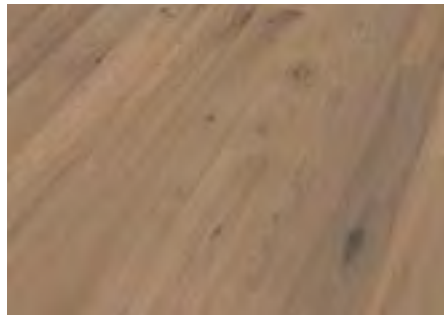

50,20 €

Art.-Nr.: 52...EI42  
**EICHE COUNTY GEBÜRSTET  
WEISS GEÖLT**  
vormals Rustikal weiß/Wendel

53,20 €

Maße: Länge 186,0 cm | Breite: 18,9 cm | Stärke: 15,0 mm

Art.-Nr.: 52...EI50  
**EICHE ASTIG GEBÜRSTET  
GEÖLT**  
vormals Country/Endres

48,65 €

Art.-Nr.: 52...EI70  
**EICHE ASTIG GEBÜRSTET  
GERÄUCHERT WEISS GEÖLT  
NEU!**

59,20 €

Art.-Nr.: 52...EI35  
**EICHE ASTIG HANDGEHOBELT  
GEÖLT**  
vormals Safari

58,15 €

Art.-Nr.: 51...EI35  
**EICHE ASTIG HANDGEHOBELT  
ROHOPTIK**  
vormals Maine

63,50 €

Art.-Nr.: 52...EI45  
**EICHE ASTIG HANDGEHOBELT  
GERÄUCHERT**  
vormals Colorado

63,50 €

Art.-Nr.: 52...EI55  
**EICHE ASTIG HANDGEHOBELT  
GERÄUCHERT WEISS GEÖLT  
NEU!**

63,50 €

Maße: Länge 220,0 cm | Breite: 26,0 cm | Stärke: 15,0 mm