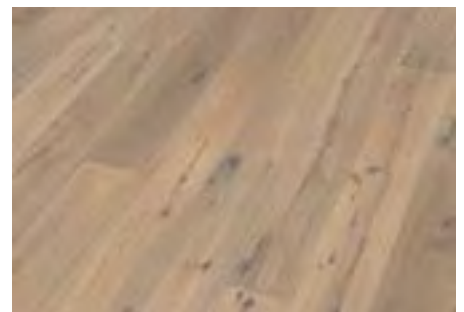

## EICHE ASTIG

handgehobelt geräuchert weiß geölt

50,20 €

Art.-Nr.: 52...EI42  
**EICHE COUNTY GEBÜRSTET  
WEISS GEÖLT**  
vormals Rustikal weiß/Wendel

53,20 €

Maße: Länge 186,0 cm | Breite: 18,9 cm | Stärke: 15,0 mm

Art.-Nr.: 52...EI50  
**EICHE ASTIG GEBÜRSTET  
GEÖLT**  
vormals Country/Endres

48,65 €

Art.-Nr.: 52...EI70  
**EICHE ASTIG GEBÜRSTET  
GERÄUCHERT WEISS GEÖLT  
NEU!**

59,20 €

Art.-Nr.: 52...EI35  
**EICHE ASTIG HANDGEHOBELT  
GEÖLT**  
vormals Safari

58,15 €

Art.-Nr.: 51...EI35  
**EICHE ASTIG HANDGEHOBELT  
ROHOPTIK**  
vormals Maine

63,50 €

Art.-Nr.: 52...EI45  
**EICHE ASTIG HANDGEHOBELT  
GERÄUCHERT**  
vormals Colorado

63,50 €

Art.-Nr.: 52...EI55  
**EICHE ASTIG HANDGEHOBELT  
GERÄUCHERT WEISS GEÖLT  
NEU!**

63,50 €

Maße: Länge 220,0 cm | Breite: 26,0 cm | Stärke: 15,0 mm