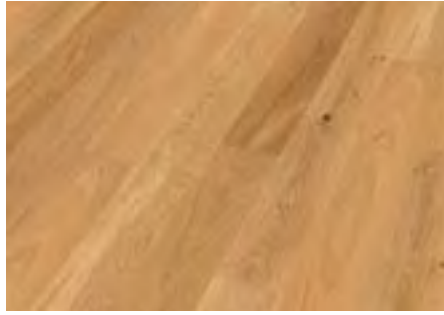

## EICHE ASTIG

gebürstet, geölt

Maße: Länge 190,0 cm | Breite: 18,9 cm | Stärke: 15,0 mm

Art.-Nr.: 52...EI26  
**EICHE NATUR/SELECT  
GEBÜRSTET, GEÖLT**  
vormals Linhart

67,00 €

Art.-Nr.: 52...EI46  
**EICHE COUNTRY GEBÜRSTET  
GEÖLT**  
vormals Rustikal/Clewin

50,20 €

Art.-Nr.: 52...EI42  
**EICHE COUNTY GEBÜRSTET  
WEISS GEÖLT**  
vormals Rustikal weiß/Wendel

53,20 €

Maße: Länge 186,0 cm | Breite: 18,9 cm | Stärke: 15,0 mm

Art.-Nr.: 52...EI50  
**EICHE ASTIG GEBÜRSTET  
GEÖLT**  
vormals Country/Endres