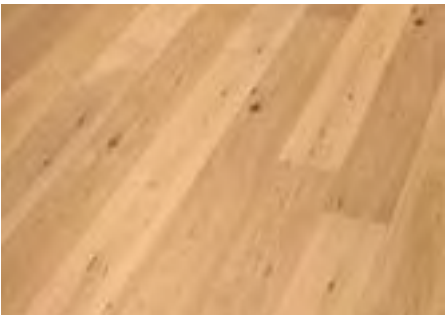

## EICHE ASTIG

gebürstet, geölt

Maße: Länge 190,0 cm | Breite: 18,9 cm | Stärke: 15,0 mm

Art.-Nr.: 52...EI26  
**EICHE NATUR/SELECT  
GEBÜRSTET, GEÖLT**  
vormals Linhart

67,00 €

Art.-Nr.: 52...EI46  
**EICHE COUNTRY GEBÜRSTET  
GEÖLT**  
vormals Rustikal/Clewin

50,20 €

Art.-Nr.: 52...EI42  
**EICHE COUNTY GEBÜRSTET  
WEISS GEÖLT**  
vormals Rustikal weiß/Wendel

53,20 €

Maße: Länge 186,0 cm | Breite: 18,9 cm | Stärke: 15,0 mm

Art.-Nr.: 52...EI50  
**EICHE ASTIG GEBÜRSTET  
GEÖLT**  
vormals Country/Endres