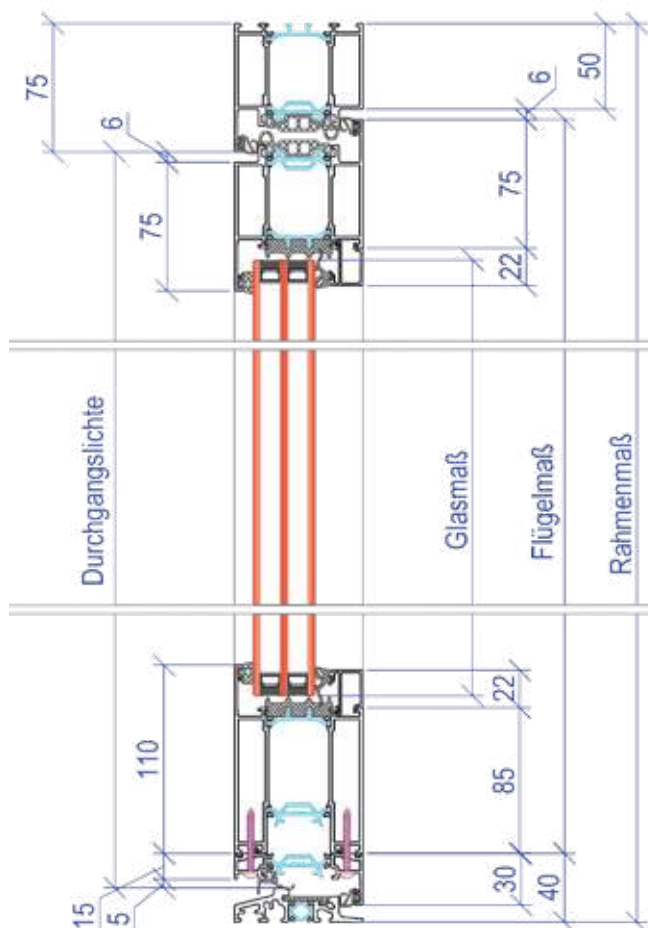

Das System mit dem klassischen Design – in 76 mm Bautiefe. Die beliebte elegante Form mit den leicht abgerundeten Kanten ermöglicht besonders geringe Ansichtsbreiten und passt sich durch die neutrale Optik jeder Einbausituation an.

Nebeneingangstür HUECK

ALUMINIUM Nebeneingangstüren der Serie HUECK Lambda DS 75 eco

Rahmen

Bautiefe 75 mm

Maße

Minimalmaß 700 x 1800 mm

Maximalmaß 1100 x 2200 mm

Flügel

Drücker

Schmalrahmengarnitur 360.492 weiß, braun oder EV1

Füllung

Mehrschichtverbundplatte 36 mm

Verglasung

Wärmeschutzglas Ug 0,6W/m²K

MODELL "Donau"

MODELL "Main"