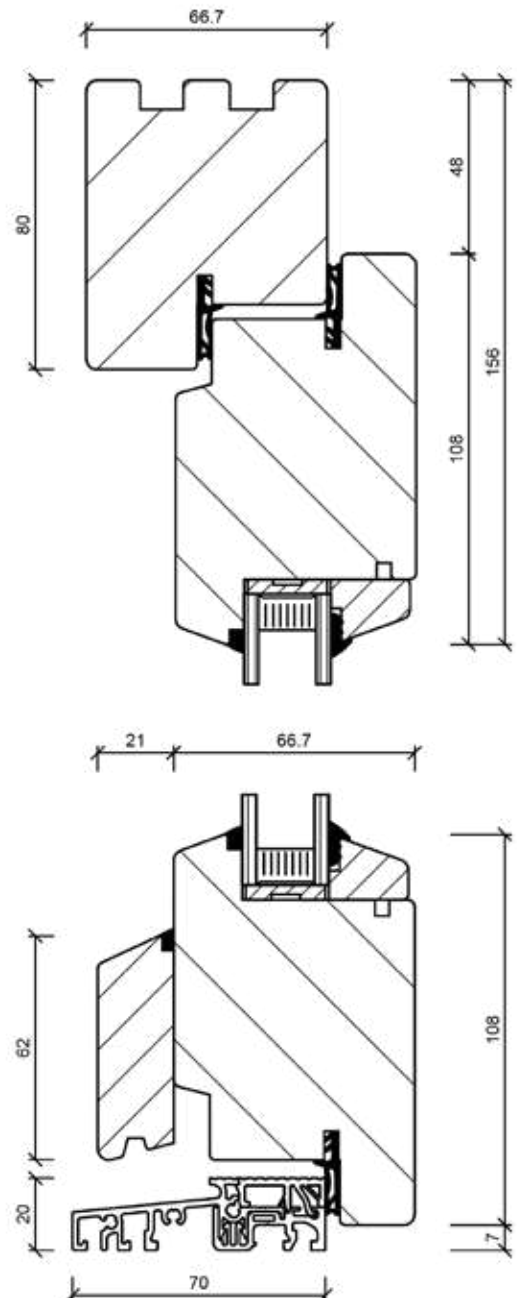

NEBENRAUMTÜREN

HOLZ | KUNSTSTOFF | ALUMINIUM

Produktübersicht 2023

www.burger-holzzentrum.de
shop.burger-holzzentrum.de

Außenansicht

Innenansicht
(Drittes Band gegen Mehrpreis)

Übersicht

Holzarten:	Kiefer
Profile:	Blendrahmen 80 x 68 mm Flügelrahmen 108 x 68 mm Falls nicht anders bestellt, wird die Nebenraumtüre in der abgebildeten Kontruktion gefertigt.
Oberfläche:	Grundiert
Beschläge:	3-fach Verriegelung, bestehend aus stabilem Schlosskasten mit Falle und Riegel sowie 2 zusätzlichen Massivriegeln mit zentraler Betätigung 2 Stück schwere Einbohrbänder, 3-teilig
Bodenschwelle:	Thermisch getrennt, EV1 eloxiert
Dichtung:	Doppeldichtung aus ATPK, im Rahmen 3-seitig, im Flügel 4-seitig umlaufend
Glas:	Isolierungsverglasung 4/16/4 mm Ug 1,1 W/m ² K als Float hell oder in Verbindung mit Ornamentglas (Aufpreis)
Füllungen:	Trägerplatte 24 mm Sandwich- platte, bei genuteten Modellen mit 9 mm Sperrholz
Abdichtung:	Innen Trockenverglasung, außen dauerelastische Verglasung

Maximalmaß:

1100 x 2150 mm

Ausstattung

Holzart Kiefer, Oberfläche farblos imprägniert, DIN links oder DIN rechts,
nach innen öffnend, Wärmeschutzglas Ug=1,1 W/m²K (Klarglas),
ohne Drücker, ohne PZ

Mehrpri