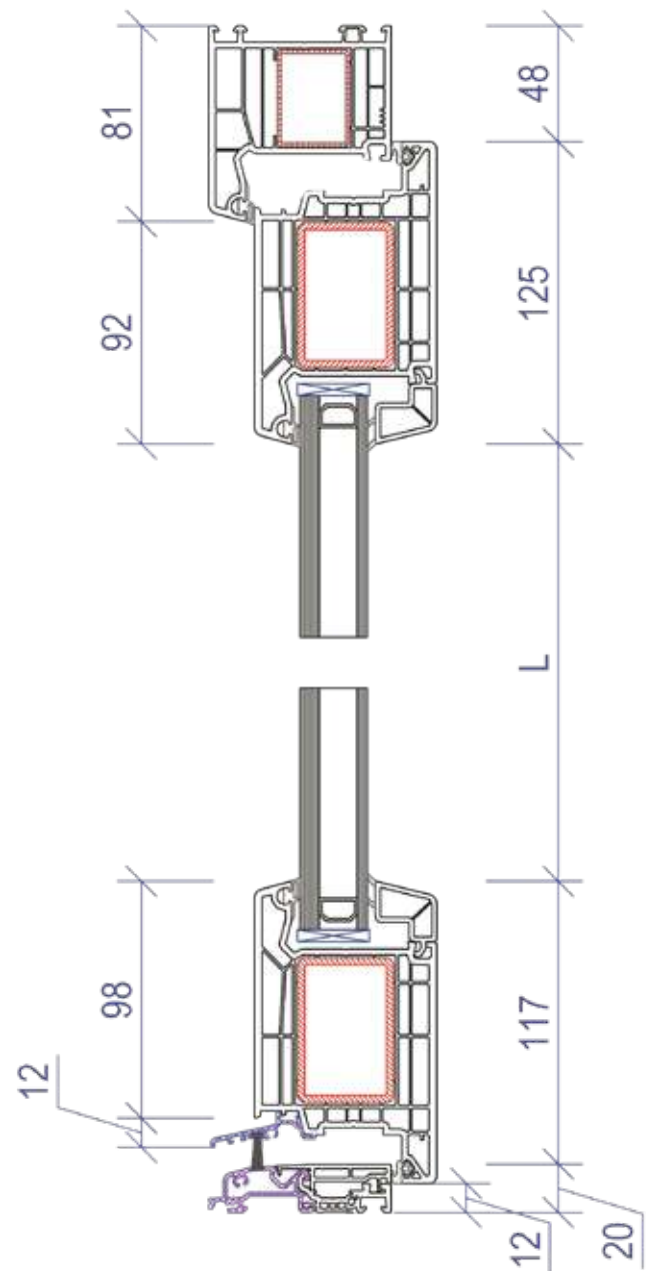

Mehrpreis

für einseitig genarbte Folierung (Mooreiche, Nussbaum, Mahagoni, RAL 7016 und RAL 7012)	+ 25 %
für nach außen öffnend	+ 100 €
für Ornamentglas Satinato	+ 95 €
für Ornamentglas Satinato, Modell „Georg“ und „Stefan“	+ 170 €