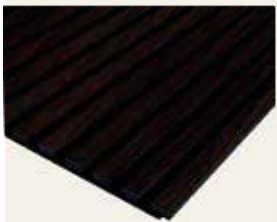

## Einfach und schnell montiert

Schnell und einfach an der Wand: bohren, dübeln, schrauben - fertig.

**Furnier oder Folierung**  
in Echtholz oder Holzoptik

**Lamellen**  
MDF schwarz 25 x 2670 x 10 mm

**Träger**  
Platte aus PET Fasern 9 mm

# Natürlich schöne Ästhetik

Sechs HARO Wall Oberflächen aus Echtholz furnier bzw. hochwertigen Dekorfolien. Passend zu den HARO Bodenbelägen.

Eiche furniert  
Art.Nr. 413908

Eiche hell furniert  
Art.Nr. 413909