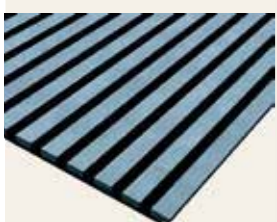

Betongrau foliert
Holznachbildung
Art.Nr. 413913